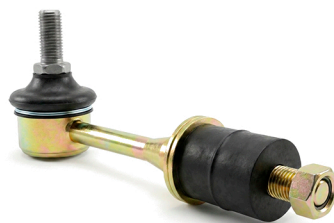

~~\$ 20.968~~
\$ 19.782

96561754-HI-T

MUÑECO SUSPENSION TRASERO

Chevrolet Optra 1.4 - 1.6

Marca: HI-TECH

~~\$ 21.015~~
\$ 19.826

55530-3R000-GEU

MUÑECO SUSPENSION TRASERO RH/LH

Hyundai Tucson IX35

Marca: GEUNYOUNG

~~\$ 36.253~~
\$ 34.201

55530-3R000-HI-T

MUÑECO SUSPENSION TRASERO RH/LH

Hyundai Tucson IX35

Marca: HI-TECH

~~\$ 22.006~~
\$ 20.761

55830-25000-HI-T

MUÑECO SUSPENSION TRASERO

Hyundai Verna / Gyro

Marca: HI-TECH

~~\$ 16.010~~
\$ 15.104

54840-4H000-YUL

MUÑECO SUSPENSION TRASERO

Hyundai Verna / Gyro