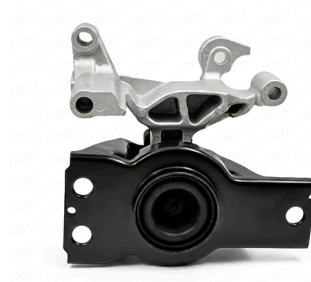

Marca: YOUNG KY ~~\$ 147.066~~  
**\$ 138.742**

**11210-JE210-YOU**

**SOPORTE MOTOR RH**  
Nissan Qashqai 2009 - 2014

Marca: YOUNG KY ~~\$ 131.231~~  
**\$ 123.803**

**11210-ET01C-YOU**

**SOPORTE MOTOR RH**  
Nissan Sentra 2.0 2007 - 2013