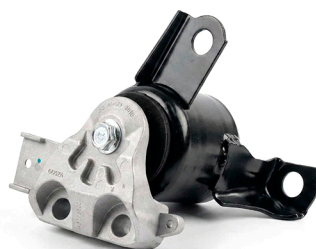

**SOPORTE MOTOR RH**  
Hyundai Elantra 2007 - 2011

Marca: YOUNG KY ~~\$81.839~~  
**\$ 77.207**

**21810-4N000-YOU**

**SOPORTE MOTOR RH**  
Hyundai EON 800 CC

Marca: YOUNG KY ~~\$82.583~~  
**\$ 77.908**

**CN15-6F012-DC-YOU**