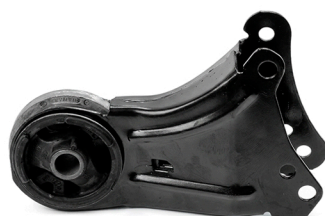

Marca: GEUNYOUNG ~~\$ 61.822~~  
**\$ 58.323**

**21930-2E300-YOU**

**SOPORTE MOTOR TRASERO**  
Hyundai Tucson  
/ Kia New Sportage Gasolina

Marca: YOUNG KY ~~\$ 45.798~~  
**\$ 43.206**

**7700425711-YOU**