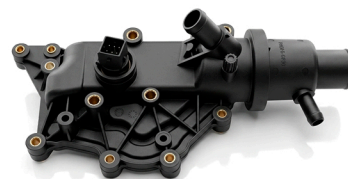

12597172-WHA

CARCAZA TERMOSTATO
Chevrolet Captiva 2.4 2011 - 2017

Marca: WHAO ~~$ 114.097~~
$ 107.639

25620-2B003-APK

CARCAZA TERMOSTATO
Kia Cerato Forte 1.6 CC

Marca: APK ~~$ 46.407~~
$ 43.781

8200578089-WHA

CARCAZA TERMOSTATO
Renault Clio II / Symbol / Megane / Logan / Sandero / Duster 1.6 (Plastica)

Marca: WHAO ~~$ 11.495~~
$ 10.845

12607291-WHA

CARCAZA TERMOSTATO COMPLETA
Chevrolet Captiva 2.4 CC 2011

Marca: WHAO ~~$ 91.376~~
$ 86.204

8200934203-WHA

CARCAZA TERMOSTATO COMPLETA
Renault Duster 2.0 / Megane II / Scenic II / Kangoo

Marca: WHAO ~~$ 103.704~~
$ 97.834

8200023915-WHA

CARCAZA TERMOSTATO CON BASE
Renault Duster 2.0 / Megane II (8200934203)

Marca: WHAO ~~$ 51.625~~
$ 48.703

25611-05000

CARCAZA TERMOSTATO
Hyundai EON 800 CC

Marca: GENUINO ~~$ 50.097~~
$ 47.262

XS6E-9K478-AF-WHA

CARCAZA TERMOSTATO
Ford Fiesta 1996 - 2002 (BALITA TIPO RECTO)

Marca: WHAO ~~$ 41.086~~
$ 38.761

98MM-9K478-DB-WHA

CARCAZA TERMOSTATO
Ford Fiesta 2006

Marca: WHAO ~~$ 25.091~~
$ 23.671