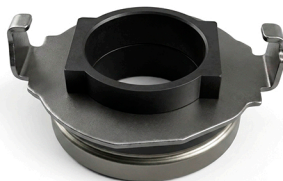

BALINERA CLUTCH

Mazda 323 1984 - 1985 (FCR50-10-2E)

Marca: SDK

~~$ 31.569~~
$ 29.783

8200723260-SDK