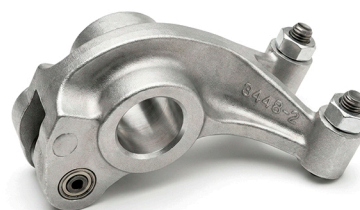

Marca: GENUINO

~~\$ 47.385~~
\$ 44.703

24551-02500-GWP

BALANCIN VALVULA ADMISIÓN
Hyundai Atos Todos

Marca: GWP

~~\$ 29.515~~
\$ 27.845

24551-02200-GWP

BALANCIN VALVULA ADMISIÓN
Kia Picanto / Morning / I-10